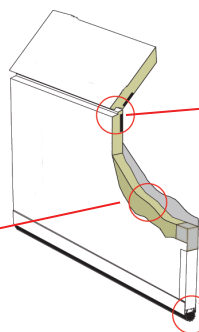

Fiche technique

COMPOSANTES DE LA PORTE

Panneau en composite léger et robuste grâce à l'isolant au polyuréthane injecté sous pression entre les deux revêtements.
Facteur d'isolation : RSI 2,81 (R-16)

Coupe-froid et joint horizontal procurant une étanchéité parfaite.
Aucune circulation d'air entre les panneaux.

Caoutchouc souple inséré dans une moulure de PVC ultra-résistante épousant la forme de votre plancher.

DIMENSIONS DE PORTE

Porte de 8' (96")

Porte de 9' (108")

Porte de 10' (120")

Porte de 12' (144")

Porte de 14' (168")