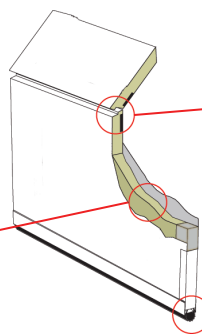

Fiche technique

COMPOSANTES DE LA PORTE

Panneau en composite léger et robuste grâce à l'isolant au polyuréthane injecté sous pression entre les deux revêtements.
Facteur d'isolation : RSI 2,81 (R-16)

Coupe-froid et joint horizontal procurant une étanchéité parfaite.
Aucune circulation d'air entre les panneaux.