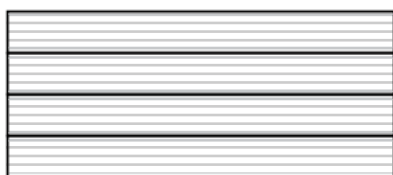

## DIMENSIONS DE PORTE

Porte de 6' à 7'

Porte de 8' à 10'

Porte de 11' à 13'

Porte de 14' à 16'

Porte de 17' à 18''

\* La porte de garage Urbaine MR a la finition grain de bois avec cinq fines rainures sur chaque panneau.