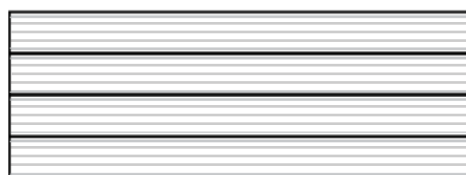

## DIMENSIONS DE PORTE

Porte de 6' à 7'

Porte de 8' à 10'

Porte de 11' à 13'

Porte de 14' à 16'

Porte de 17' à 18''

\* La porte de garage Urbaine MR a la finition grain de bois avec cinq fines rainures sur chaque panneau.