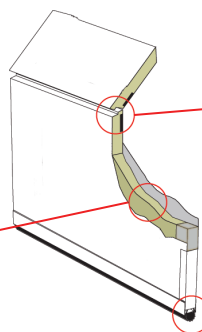

## COMPOSANTES DE LA PORTE

Panneau en composite léger et robuste grâce à l'isolant au polyuréthane injecté sous pression entre les deux revêtements.

Facteur d'isolation : RSI 2,81 (R-16)

Coupe-froid et joint horizontal procurant une étanchéité parfaite. Aucune circulation d'air entre les panneaux.