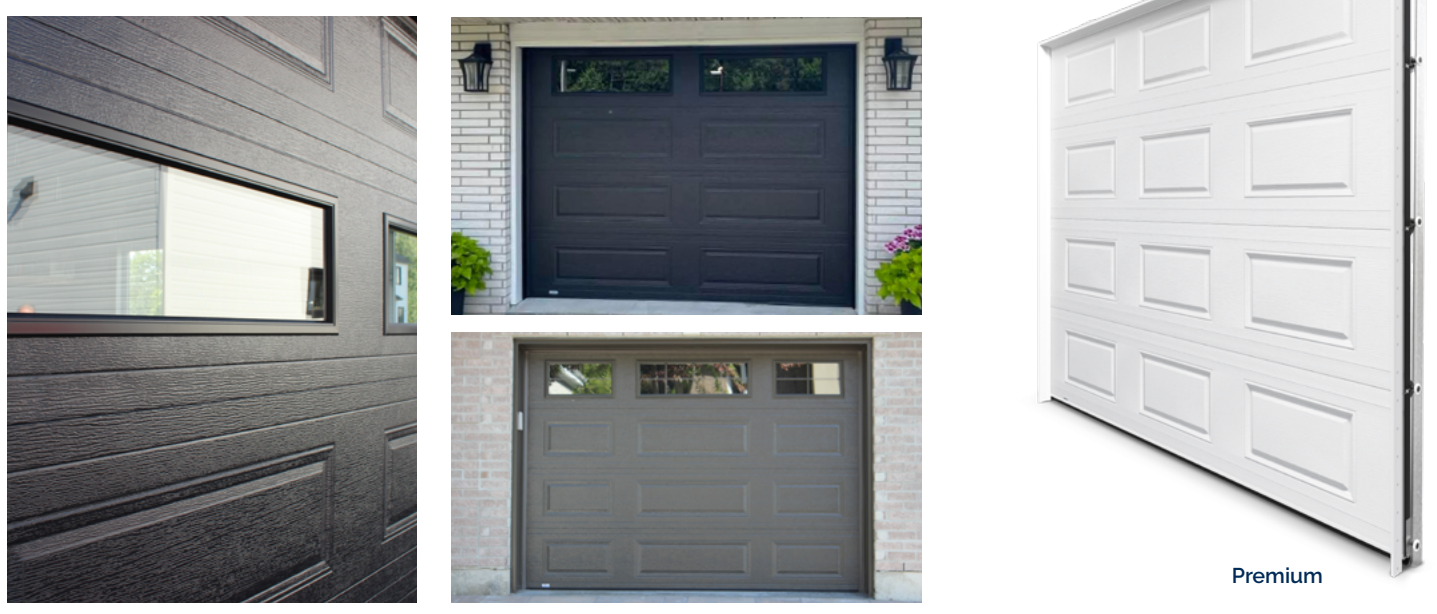

Découvrez votre style