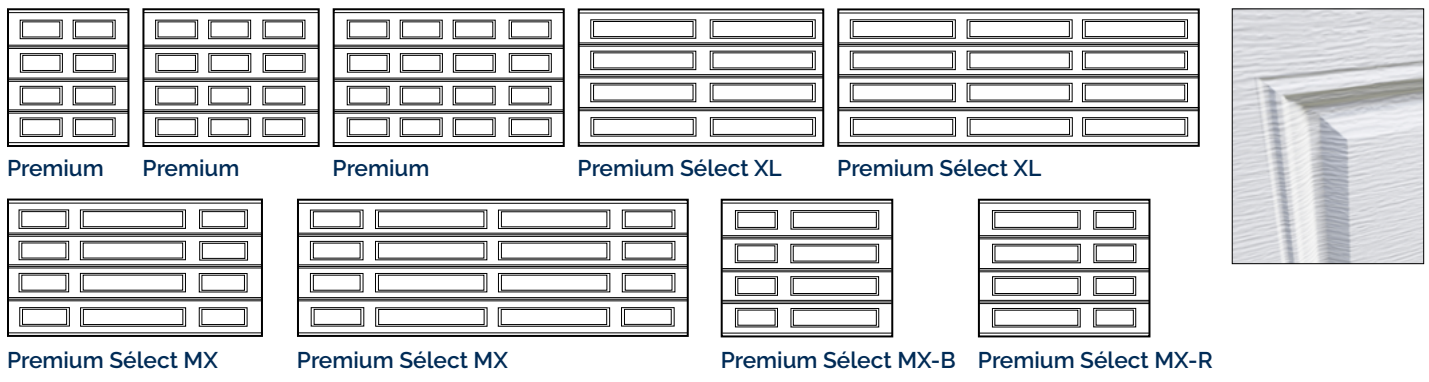

Configurations disponibles