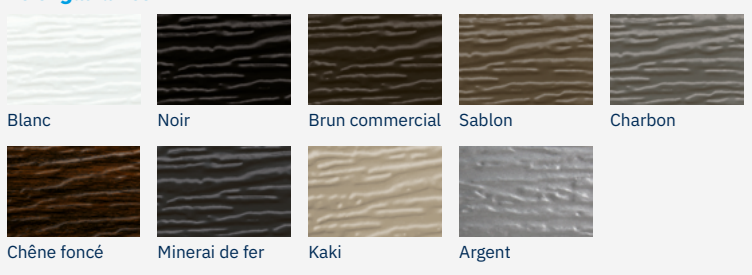

# Série Premium

---

Découvrez notre **Série Premium**. Appréciée pour sa polyvalence, elle s'intègre harmonieusement à tous les styles architecturaux. Avec un large choix d'options, elle allie charme et élégance pour rehausser l'apparence et le caractère de votre résidence. Parmi ses modèles phares, le **Premium Sélect XL** se distingue comme le choix privilégié pour ceux qui recherchent un équilibre parfait entre tradition et modernité.

# Configurations disponibles

# Gamme de couleurs

## Acier galvanisé

Noter que les couleurs présentées peuvent légèrement différer de la couleur réelle de la porte.

Disponible dans la couleur de votre choix.  
\*Des frais supplémentaires s'appliquent.