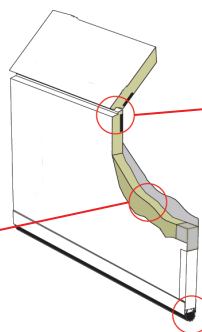

## COMPOSANTES DE LA PORTE

Panneau en composite léger et robuste grâce à l'isolant au polyuréthane injecté sous pression entre les deux revêtements.  
Facteur d'isolation : RSI 2,81 (R-16)

Coupe-froid et joint horizontal procurant une étanchéité parfaite.  
Aucune circulation d'air entre les panneaux.