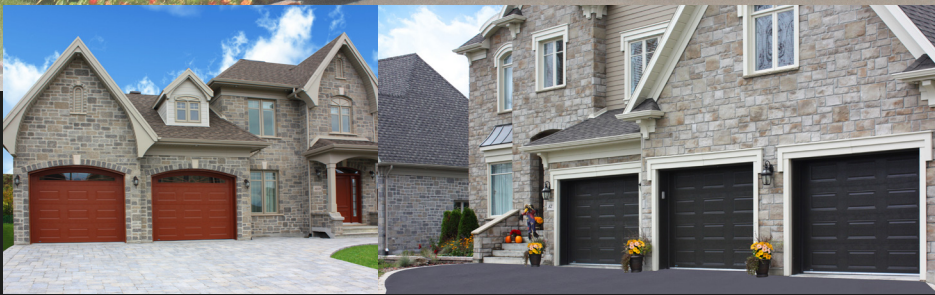

## LA QUALITÉ A UN NOM

Innovateur dans la conception et la fabrication de portes de garage en acier et en aluminium, Garex vous offre une gamme étendue de modèles au fonctionnement efficace et silencieux. Disponible en acier ou aluminium, en couleurs standards ou personnalisées, avec plusieurs modèles de fenêtres décoratives, cette porte embellira votre demeure.

### LA PORTE PREMIUM OFFRE PLUSIEURS AVANTAGES :

- Isole votre garage avec un facteur éco-énergétique R-16
- S'harmonise avec l'architecture de votre propriété
- Assure une tranquillité d'esprit
- Offre un fonctionnement tout en douceur